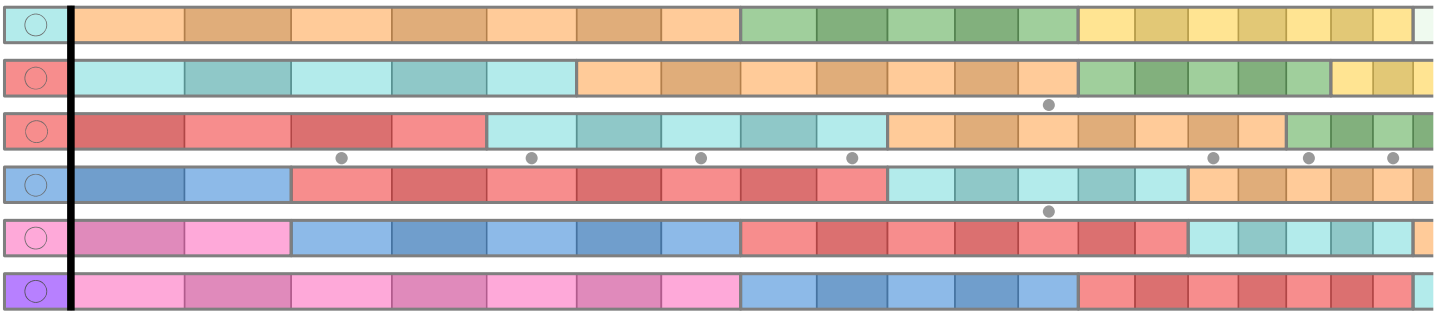

guitar fretboard visualization chart with note names, notation and keyboard

e'	f'	g'	a'	b'	c''	d''	e''	f''	g''	a''	b''
b	c'	d'	e'	f'	g'	a'	b'	c''	d''	e''	f''
g	a	b	c'	d'	e'	f'	g'	a'	b'	c''	d''
d	e	f	g	a	b	c'	d'	e'	f'	g'	a'
A	B	c	d	e	f	g	a	b	c'	d'	e'
E	F	G	A	B	c	d	e	f	g	a	b