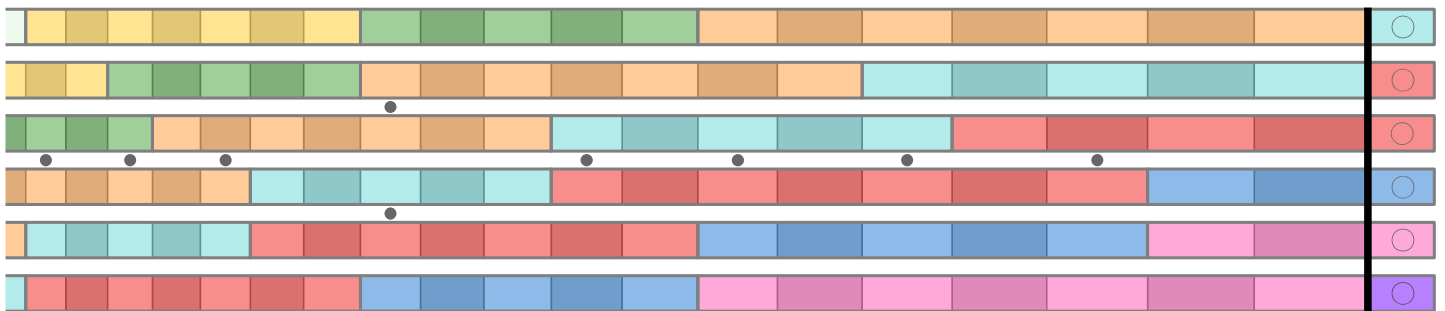

guitar fretboard visualization chart

left-handed with note names, notation and keyboard

b''	a'''	g'''	f'''	e''	d''	c''	b'	a'	g'	f'	e'	d'	c'	b	a	g	f'	e'	
f''	e''	d''	c''	b'	a'	g'	f'	e'	d'	c'	b	a	g	f	e	d	c	B	A
d''	c''	b'	a'	g'	f'	e'	d'	c'	b	a	g	f	e	d	c	B	A	G	F
a'	g'	f'	e'	d'	c'	b	a	g	f	e	d	c	B	A	G	F	E	D	C
e'	d'	c'	b	a	g	f	e	d	c	B	A	G	F	E	D	C	B	A	G
b	a	g	f	e	d	c	B	A	G	F	E	D	C	B	A	G	F	E	D

▲ = middle c ○ = open strings