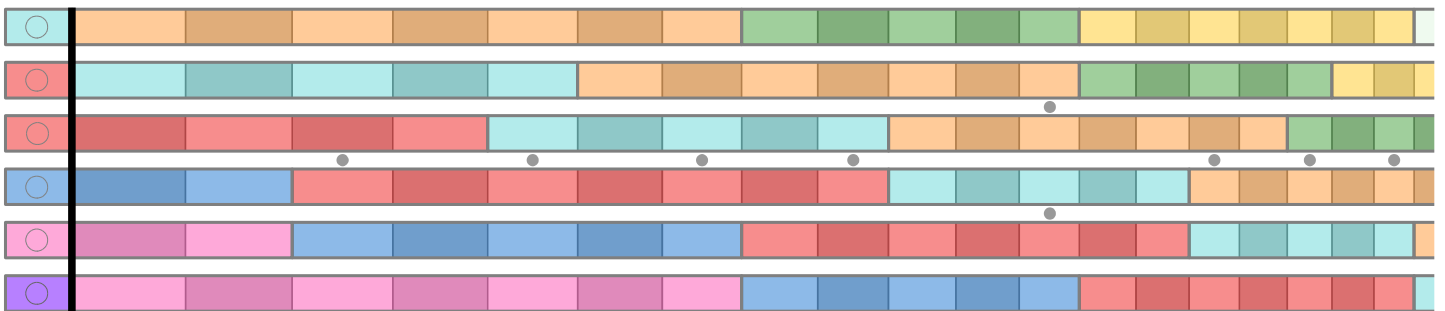

guitar fretboard visualization chart with note names, notation and keyboard

E4	F4	G4	A4	B4	C5	D5	E5	F5	G5	A5	B5
B3	C4	D4	E4	F4	G4	A4	B4	C5	D5	E5	F5
G3	A3	B3	C4	D4	E4	F4	G4	A4	B4	C5	D5
D3	E3	F3	G3	A3	B3	C4	D4	E4	F4	G4	A4
A2	B2	C3	D3	E3	F3	G3	A3	B3	C4	D4	E4
E2	F2	G2	A2	B2	C3	D3	E3	F3	G3	A3	B3

E2	F2	G2	A2	B2	C3	D3	E3	F3	G3	A3	B3	C4	D4	E4	F4	G4	A4	B4	C5	D5	E5	F5	G5	A5	B5	C6
----	----	----	----	----	----	----	----	----	----	----	----	----	----	----	----	----	----	----	----	----	----	----	----	----	----	----

▲ = middle c ○ = open strings