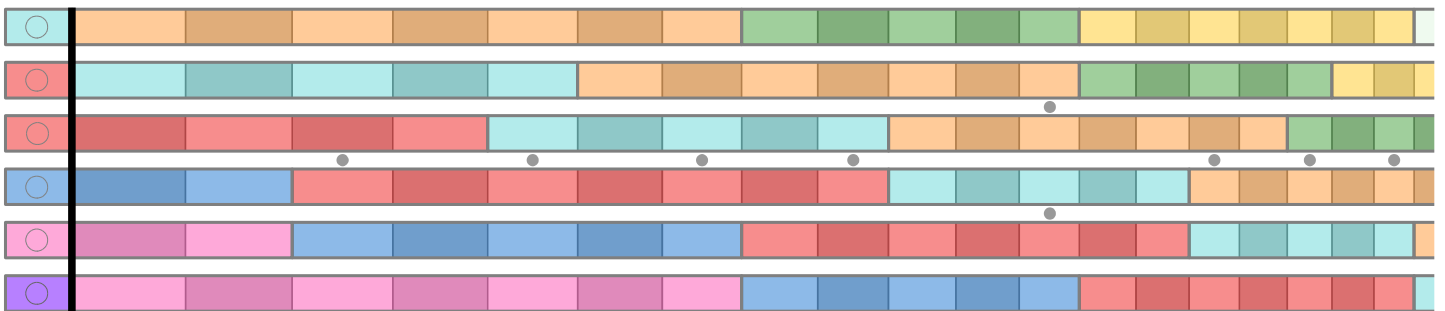

# guitar fretboard visualization chart with note names, notation and keyboard

E4	F4	G4	A4	B4	C5	D5	E5	F5	G5	A5	B5
B3	C4	D4	E4	F4	G4	A4	B4	C5	D5	E5	F5
G3	A3	B3	C4	D4	E4	F4	G4	A4	B4	C5	D5
D3	E3	F3	G3	A3	B3	C4	D4	E4	F4	G4	A4
A2	B2	C3	D3	E3	F3	G3	A3	B3	C4	D4	E4
E2	F2	G2	A2	B2	C3	D3	E3	F3	G3	A3	B3

E2	F2	G2	A2	B2	C3	D3	E3	F3	G3	A3	B3	C4	D4	E4	F4	G4	A4	B4	C5	D5	E5	F5	G5	A5	B5	C6
----	----	----	----	----	----	----	----	----	----	----	----	----	----	----	----	----	----	----	----	----	----	----	----	----	----	----

▲ = middle c      ○ = open strings